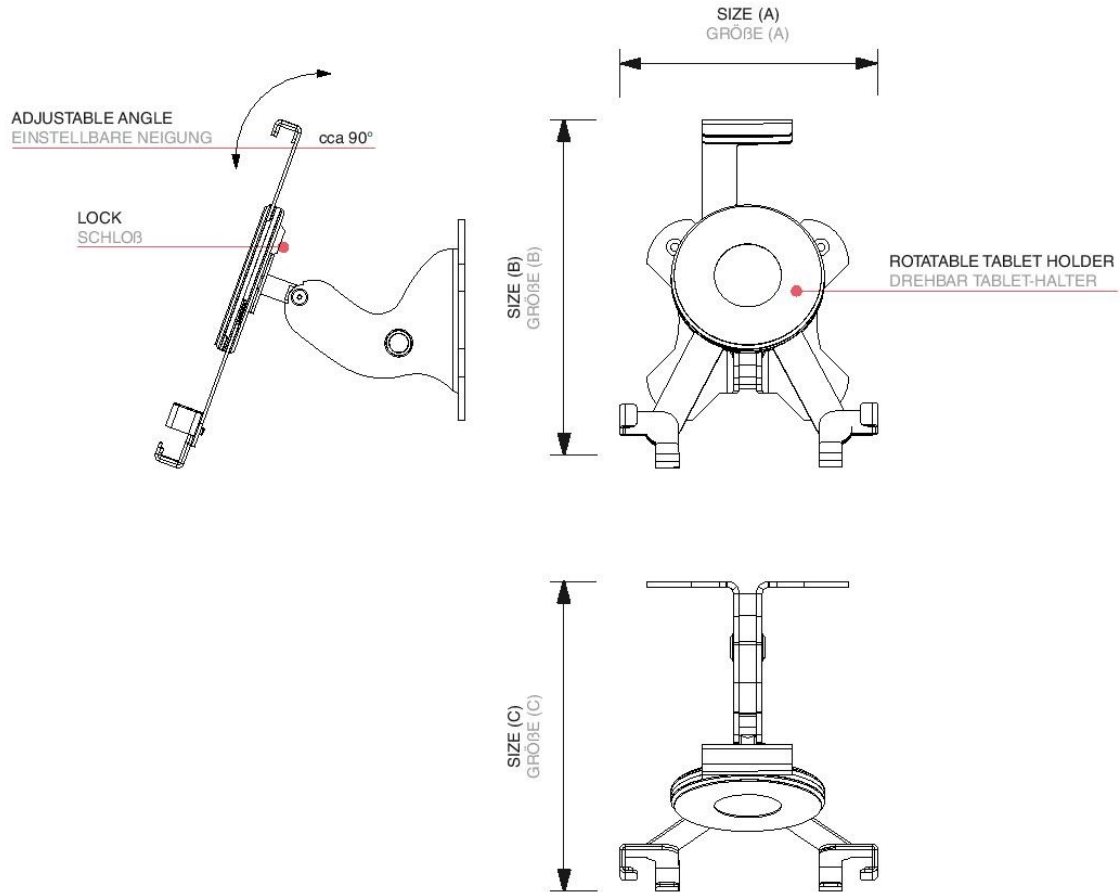

PRODUCT SHEET

Trigrip Wall Angle

DIGITAL SIGNAGE HOLDERS > TRIGRIP HOLDERS